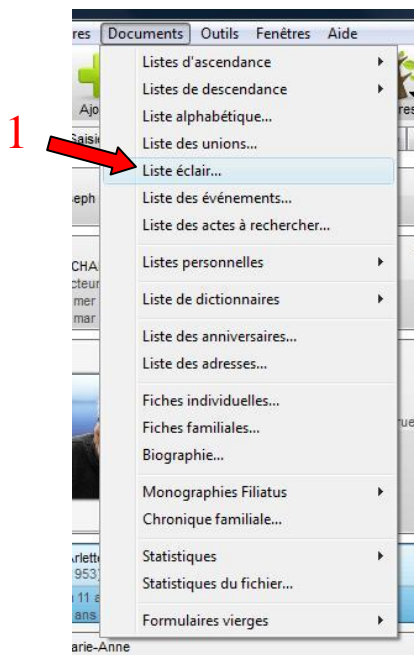

Liste éclair à partir de Heredis

Le principe est le même

Comme précédemment, donner un nom au fichier ainsi créé, l'enregistrer et l'envoyer à l'adresse : site@cgvvr.org

Liste éclair à partir d'un autre logiciel de généalogie

On ne peut pas tous les citer mais la procédure est sensiblement la même