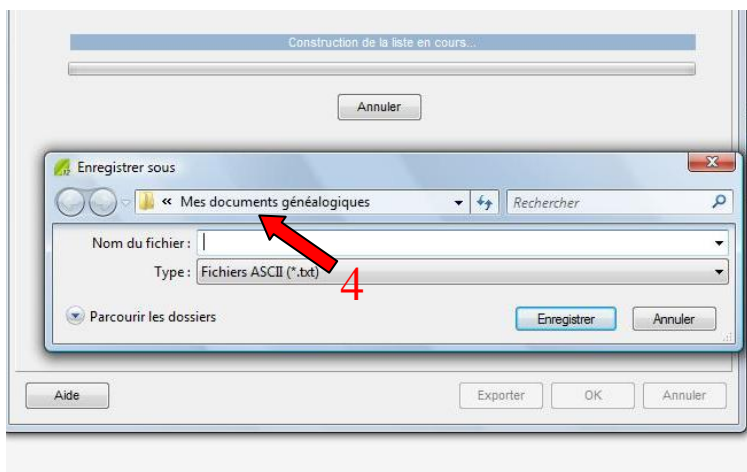

Liste éclair à partir de Heredis

Le principe est le même

Comme précédemment, donner un nom au fichier ainsi créé, l'enregistrer et l'envoyer à l'adresse : site@cgvvr.org

Liste éclair à partir d'un autre logiciel de généalogie

On ne peut pas tous les citer mais la procédure est sensiblement la même