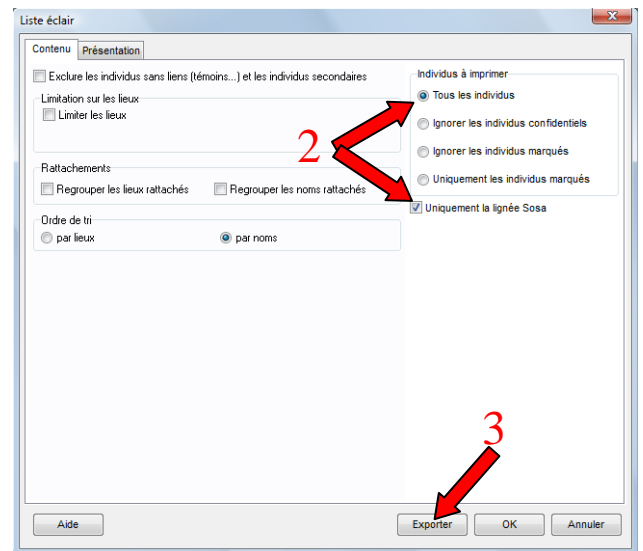

Liste éclair à partir de Heredis

Le principe est le même

Comme précédemment, donner un nom au fichier ainsi créé, l'enregistrer et l'envoyer à l'adresse : site@cgvvr.org

Liste éclair à partir d'un autre logiciel de généalogie

On ne peut pas tous les citer mais la procédure est sensiblement la même